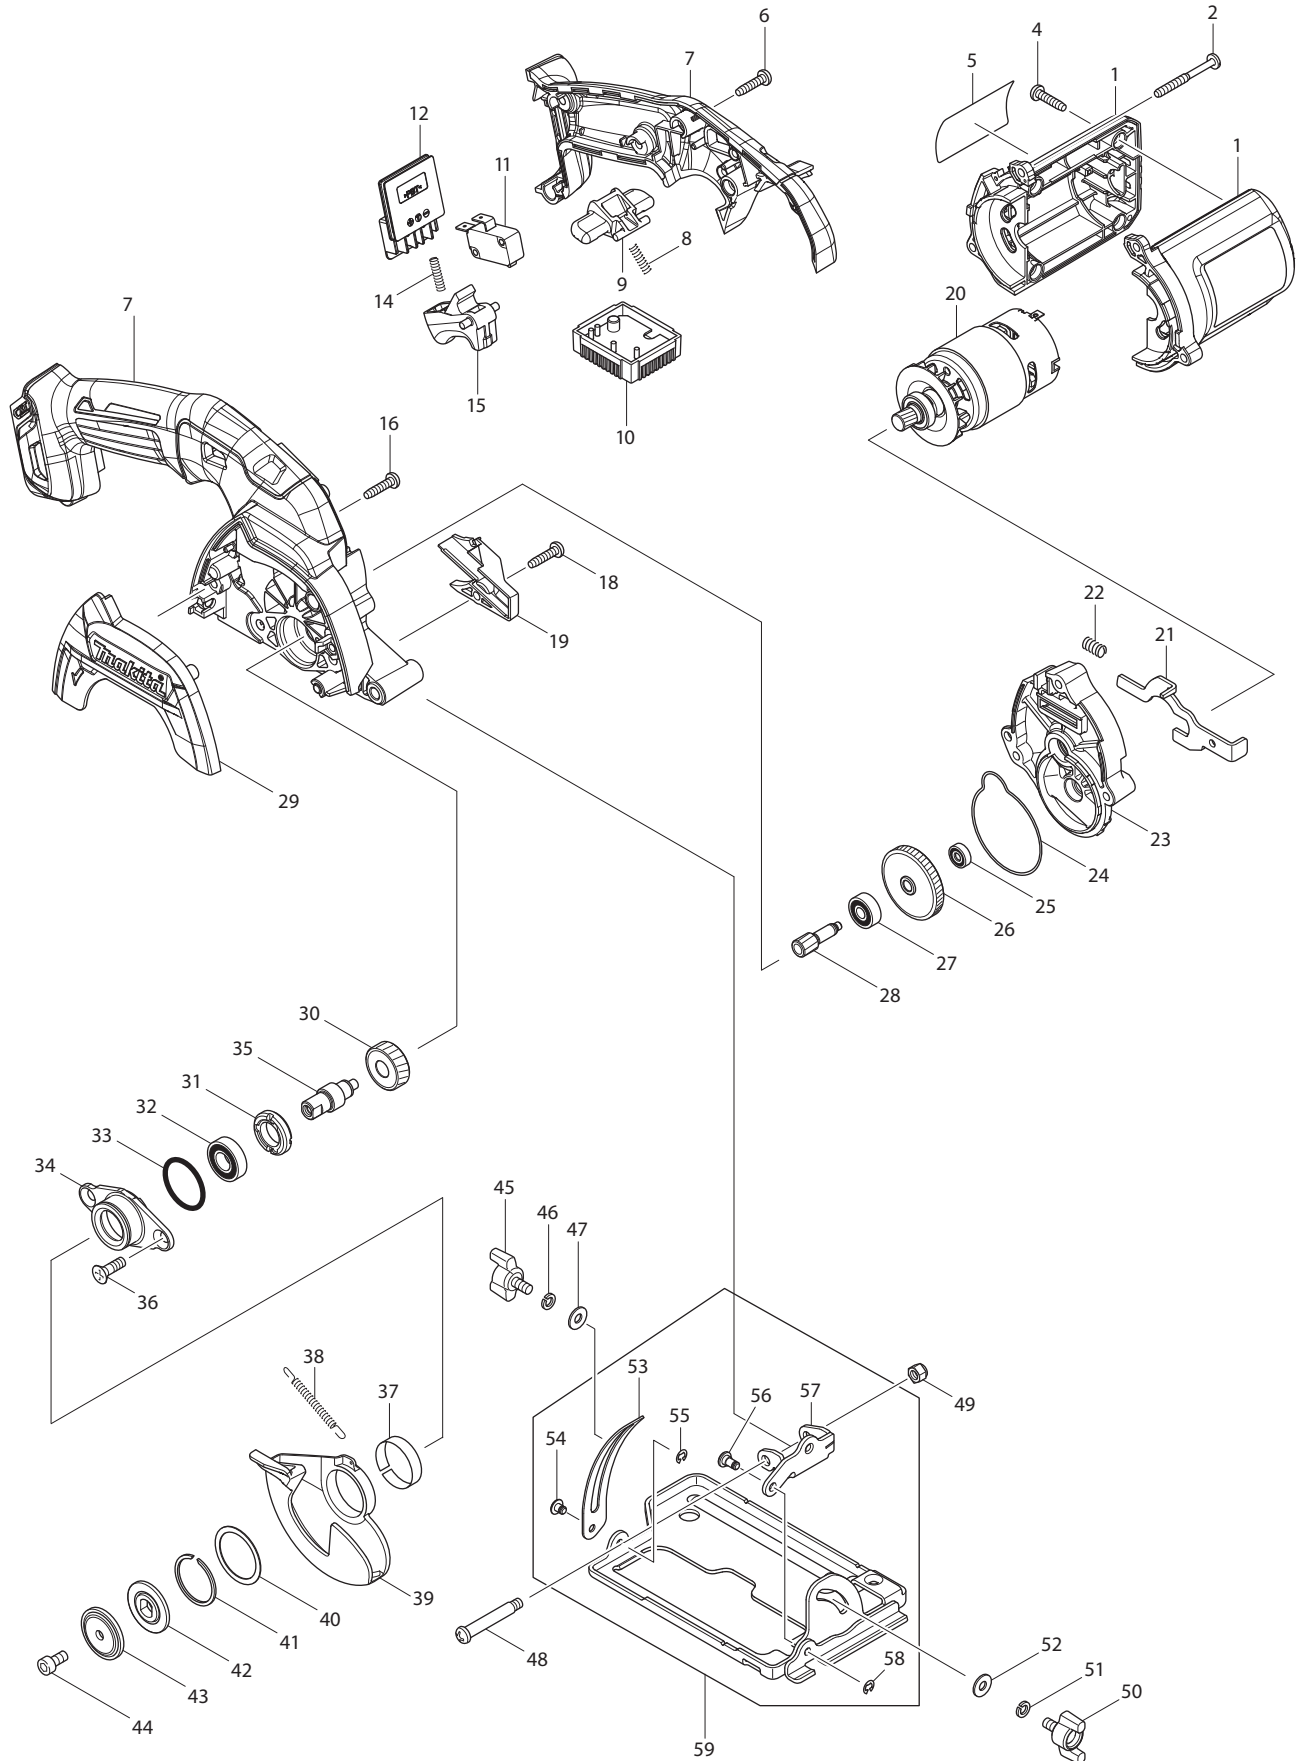

10 - 2015
HS301DSYE / HS301DZ
12V LXT 3-3/8" Circular Saw

Item No.	Type	Sub	Part No.	Description	Qty	Unit
001			183C86-8	MOTOR HOUSING SET	1	SET
		INC.	807M90-0	CAUTION LABEL	1	PC.
002			266560-4	TAPPING SCREW 4X40	3	PC.
004			265995-6	TAPPING SCREW 4X18	4	PC.
005			851M08-3	NAME PLATE F/ HS301D	1	PC.
006			265995-6	TAPPING SCREW 4X18	6	PC.
007			183C54-1	HANDLE SET	1	SET
		INC.	263002-9	RUBBER PIN 4	3	PC.
		INC.	263005-3	RUBBER PIN 6	1	PC.
		INC.	931102-0	HEX. NUT M4	1	PC.
		INC.	931202-6	HEX. NUT M5	3	PC.
008			231469-9	COMPRESSION SPRING 4	1	PC.
009			419664-3	LOCK OFF LEVER	1	PC.
010	1		632F84-2	CONTROLLER UNIT	1	PC.
	2		632L91-1	CONTROLLER UNIT	1	PC.
		INC.	654086-2	RECEPTACLE	2	PC.
011			650577-1	SWITCH SD-006-BB2AA-AA	1	PC.
012			644813-5	TERMINAL	1	PC.
014			231469-9	COMPRESSION SPRING 4	1	PC.
015			419665-1	SWITCH LEVER	1	PC.
016			265995-6	TAPPING SCREW 4X18	2	PC.
018			265995-6	TAPPING SCREW 4X18	1	PC.
019			452234-5	DUCT	1	PC.
020			629885-1	DC MOTOR	1	PC.
021			346337-4	SHAFT LOCK	1	PC.
022			233117-6	COMPRESSION SPRING 6	1	PC.
023			140625-9	GEAR HOUSING COMPLETE	1	PC.
		INC.	213325-5	O RING 19	1	PC.
024			424358-7	PACKING	1	PC.
025			210036-3	BALL BEARING 604ZZ	1	PC.
026			227737-6	HELICAL GEAR 47	1	PC.
027			210028-2	BALL BEARING 606ZZ	1	PC.
028			227735-0	HELICAL GEAR 9B	1	PC.
029			456252-5	BLADE COVER	1	PC.
030			227736-8	HERICAL GEAR 28	1	PC.
031			285847-5	BEARING RETAINER 14-23	1	PC.
032	2		210258-5	BALL BEARING 6900DDW	1	PC.
033			213435-8	O RING 26	1	PC.
034			318660-7	BEARING BOX	1	PC.
035			325983-6	SPINDLE	1	PC.
036			265034-2	+ COUNTERSUNK HEAD SCREW M5X16	2	PC.
037			345470-9	THICKNESS RING	1	PC.
038			231867-7	TENSION SPRING 4	1	PC.
039			452236-1	SAFETY COVER	1	PC.
040			267127-1	FLAT WASHER 26	1	PC.
041			257938-2	RETAINING RING(EXT) WR-26	1	PC.
042			224435-3	INNER FLANGE 28	1	PC.
043			224177-9	OUTER FLANGE 28	1	PC.
044			922212-4	HEX. SOCKET HEAD BOLT M5X12	1	PC.
045			265760-3	THUMB SCREW M5X10	1	PC.
047			941101-4	FLAT WASHER 5	1	PC.
048			265056-2	+ PAN HEAD SCREW M5	1	PC.
049			252103-8	HEX. LOCK NUT M5-8	1	PC.
050			265760-3	THUMB SCREW M5X10	1	PC.
052			941101-4	FLAT WASHER 5	1	PC.
053			346338-2	DEPTH GUIDE	1	PC.